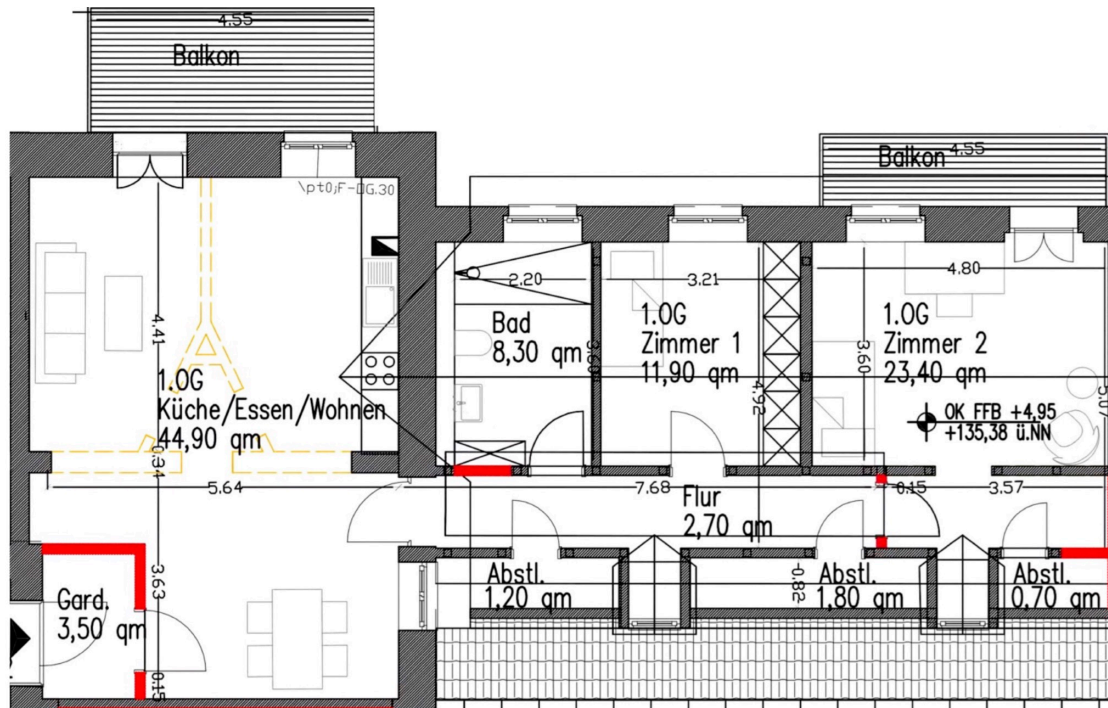

VILLA KREHL
WOHNEN EXKLUSIV

Bel vue 7/2 Obergeschoss

Kaufpreis: 1.200.000,- € zzgl. 3,57 % (inkl. 19% MwSt.)

Raum	Wohnfläche
Kochen / Wohnen / Essen	44,9 m ²
Badezimmer	8,3 m ²
Zimmer	11,9 m ²
Zimmer	23,4 m ²
Flur	2,7 m ²
Garderobe	3,5 m ²
Abstellraum	1,2 m ²
Abstellraum	1,8 m ²
Abstellraum	0,7 m ²
Balkon (9 / 2)	4,5 m ²
Balkon (3,6 / 2)	1,8 m ²
Summe (abzgl. Putz)	104,7 m²