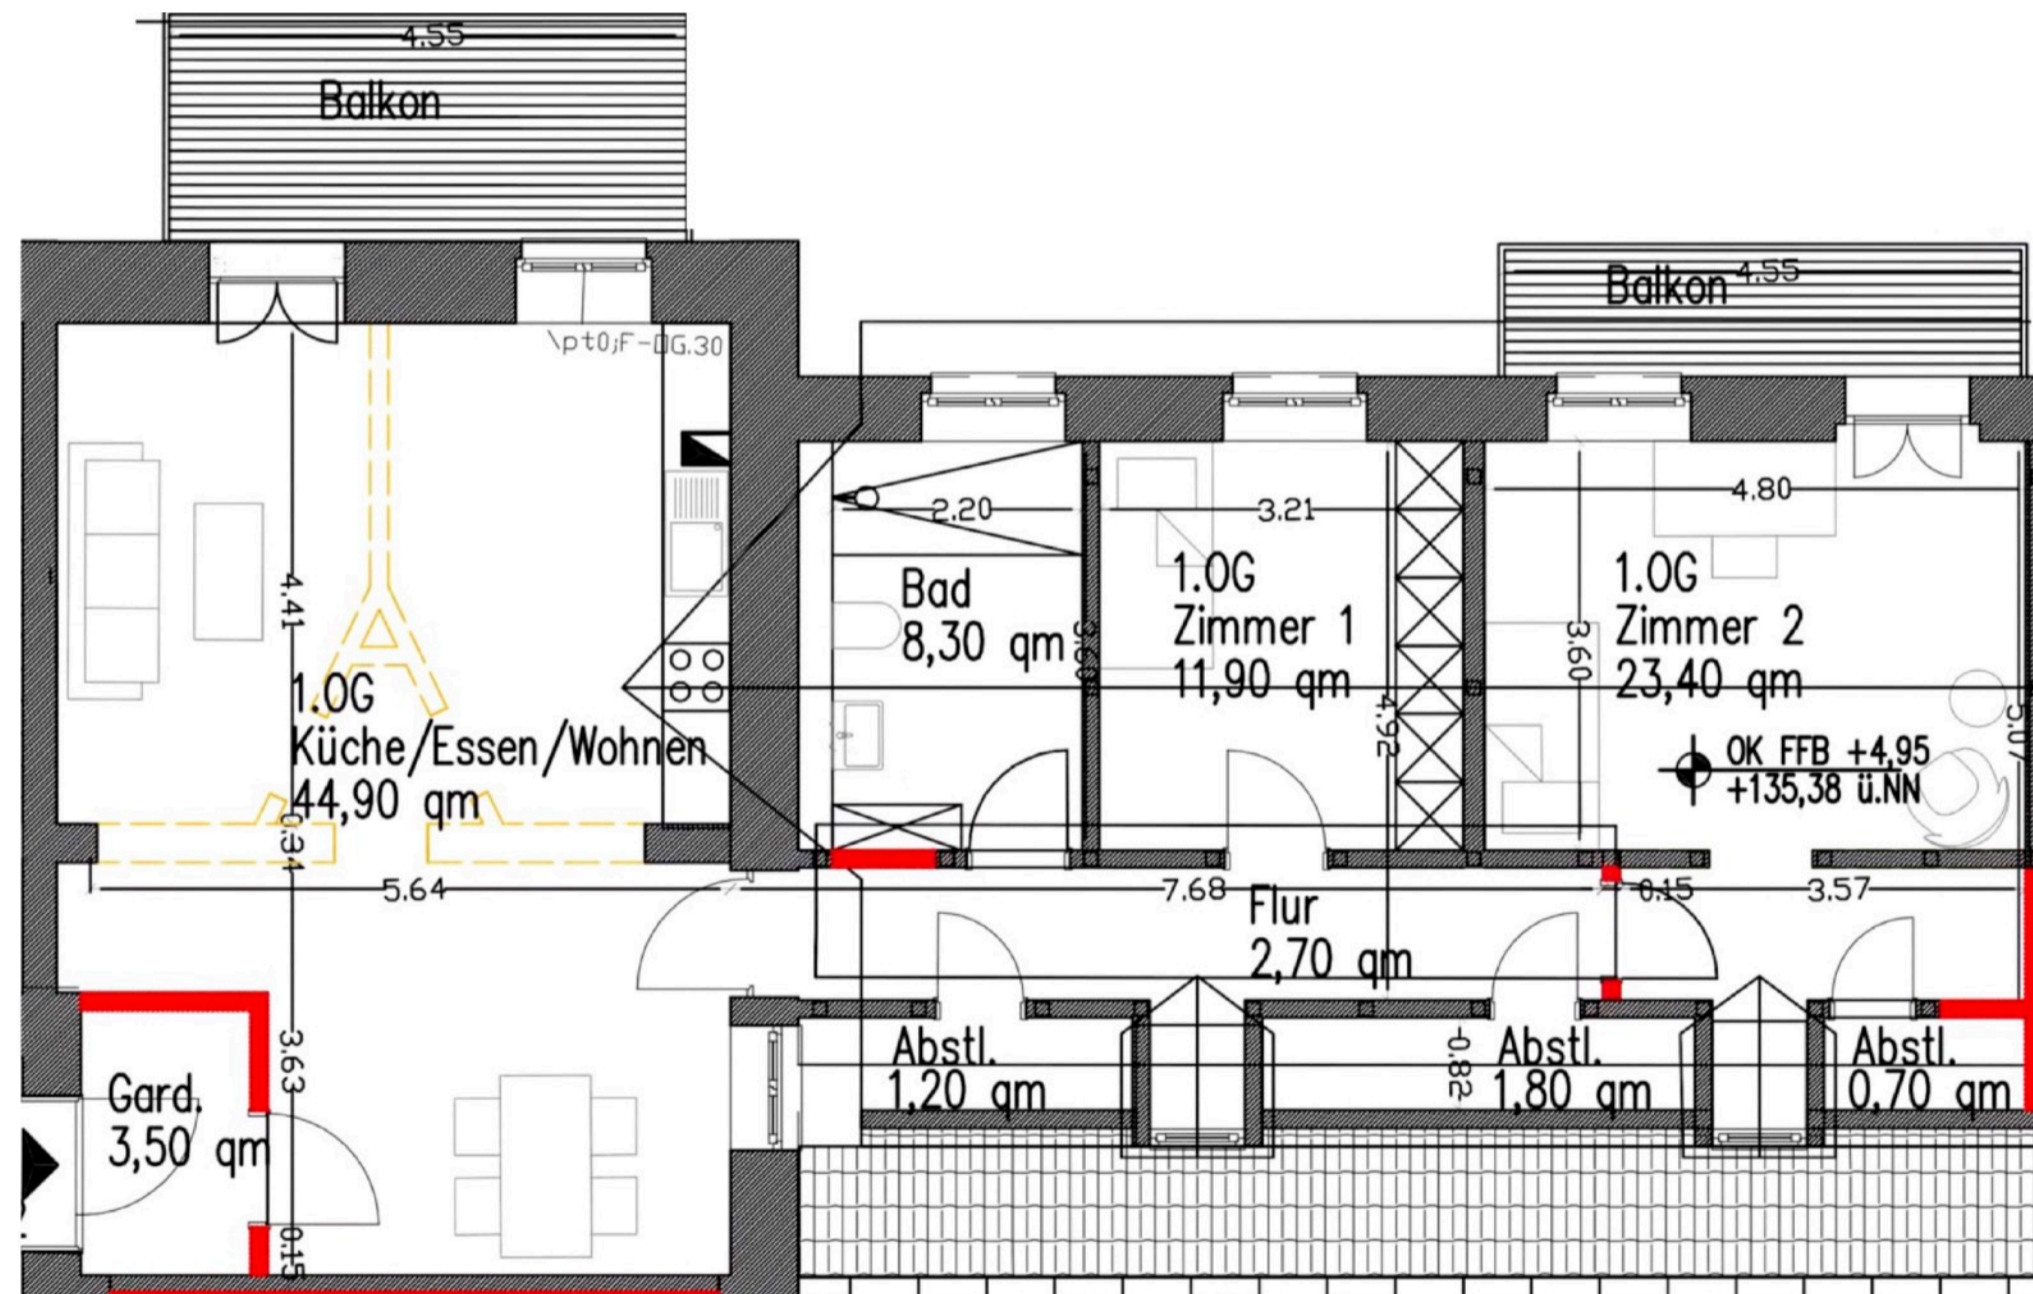

## Bel vue 7/2 Obergeschoss

Preis auf Anfrage - zzgl. 3,57 % (inkl. 19% MwSt.)

Raum	Wohnfläche
Kochen / Wohnen / Essen	44,9 m <sup>2</sup>
Badezimmer	8,3 m <sup>2</sup>
Zimmer	11,9 m <sup>2</sup>
Zimmer	23,4 m <sup>2</sup>
Flur	2,7 m <sup>2</sup>
Garderobe	3,5 m <sup>2</sup>
Abstellraum	1,2 m <sup>2</sup>
Abstellraum	1,8 m <sup>2</sup>
Abstellraum	0,7 m <sup>2</sup>
Balkon (9 / 2)	4,5 m <sup>2</sup>
Balkon (3,6 / 2)	1,8 m <sup>2</sup>
<b>Summe (abzgl. Putz)</b>	<b>104,7 m<sup>2</sup></b>