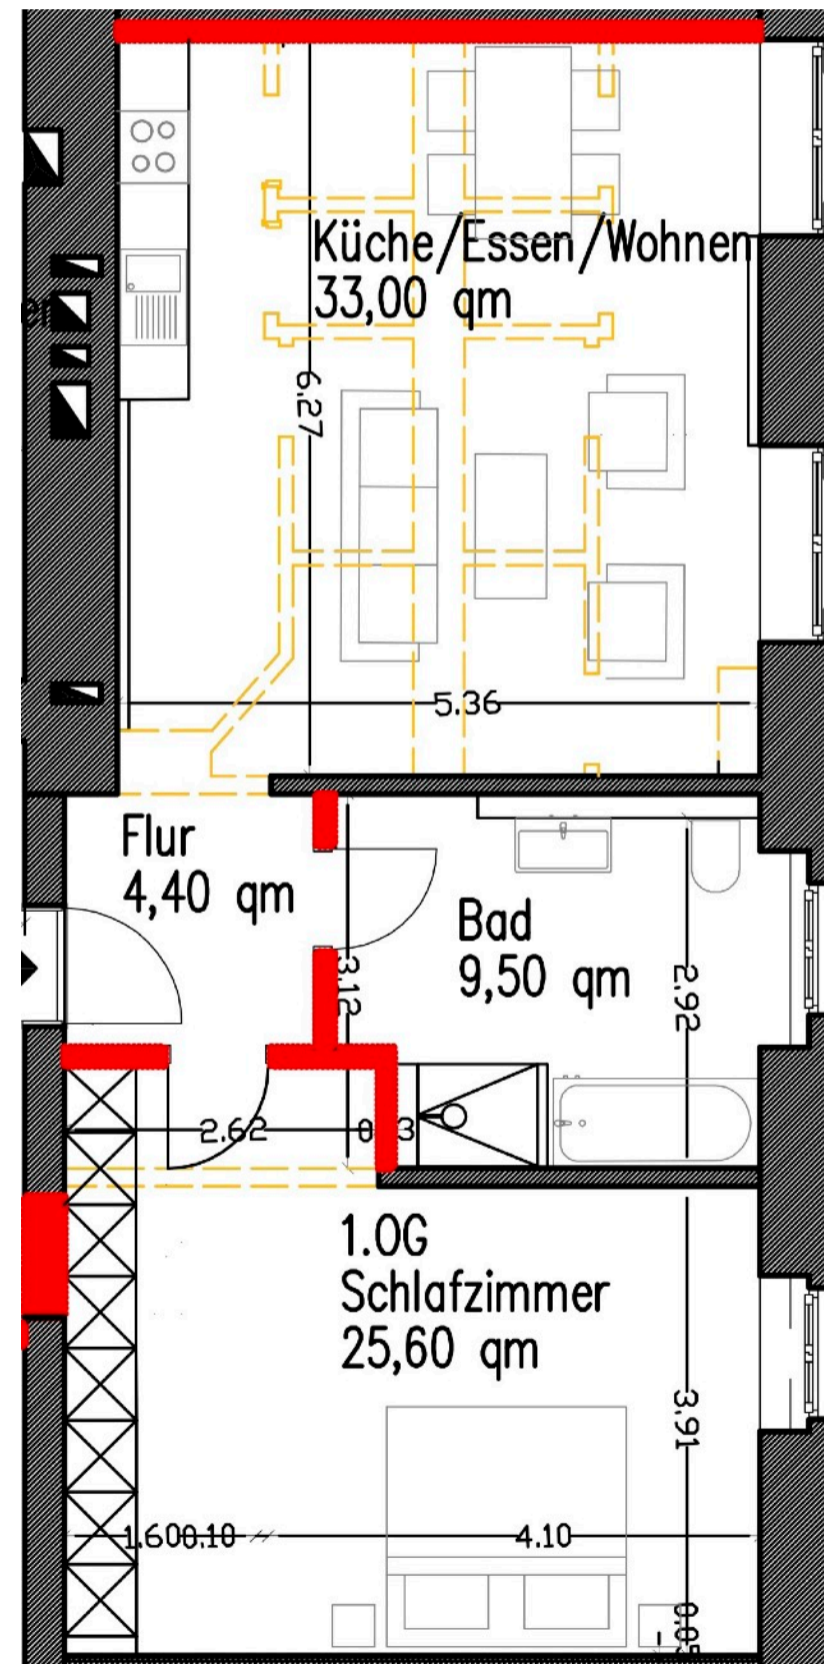

VILLA KREHL
WOHNEN EXKLUSIV

Bel vue 7/1 Obergeschoss

Preis auf Anfrage - zzgl. 3,57 % (inkl. 19% MwSt.)

Raum	Wohnfläche
Kochen / Wohnen / Essen	33,0 m ²
Badezimmer	9,5 m ²
Schlafzimmer	25,6 m ²
Flur	4,4 m ²
Summe (abzgl. Putz)	72,5 m²