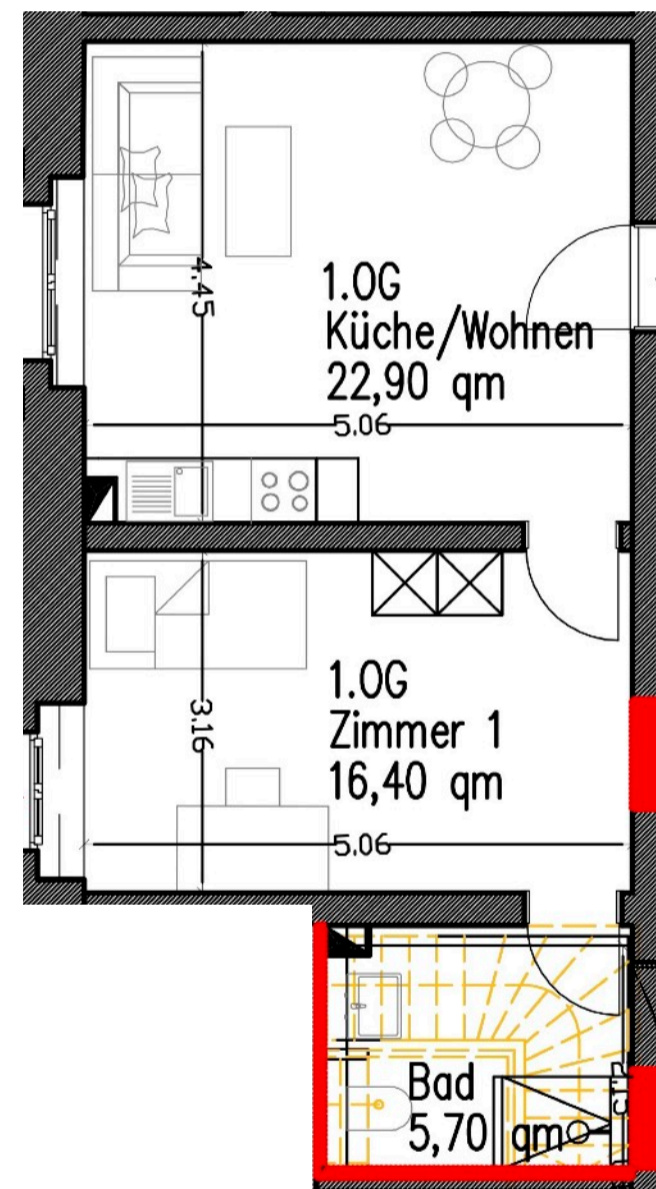

VILLA KREHL
WOHNEN EXKLUSIV

Bel vue 6/2 Obergeschoss

Preis auf Anfrage - zzgl. 3,57 % (inkl. 19% MwSt.)

Raum	Wohnfläche
Kochen / Wohnen	22,9 m ²
Schlafen	16,4 m ²
Badezimmer	5,7 m ²
Summe (abzgl. Putz)	45 m²