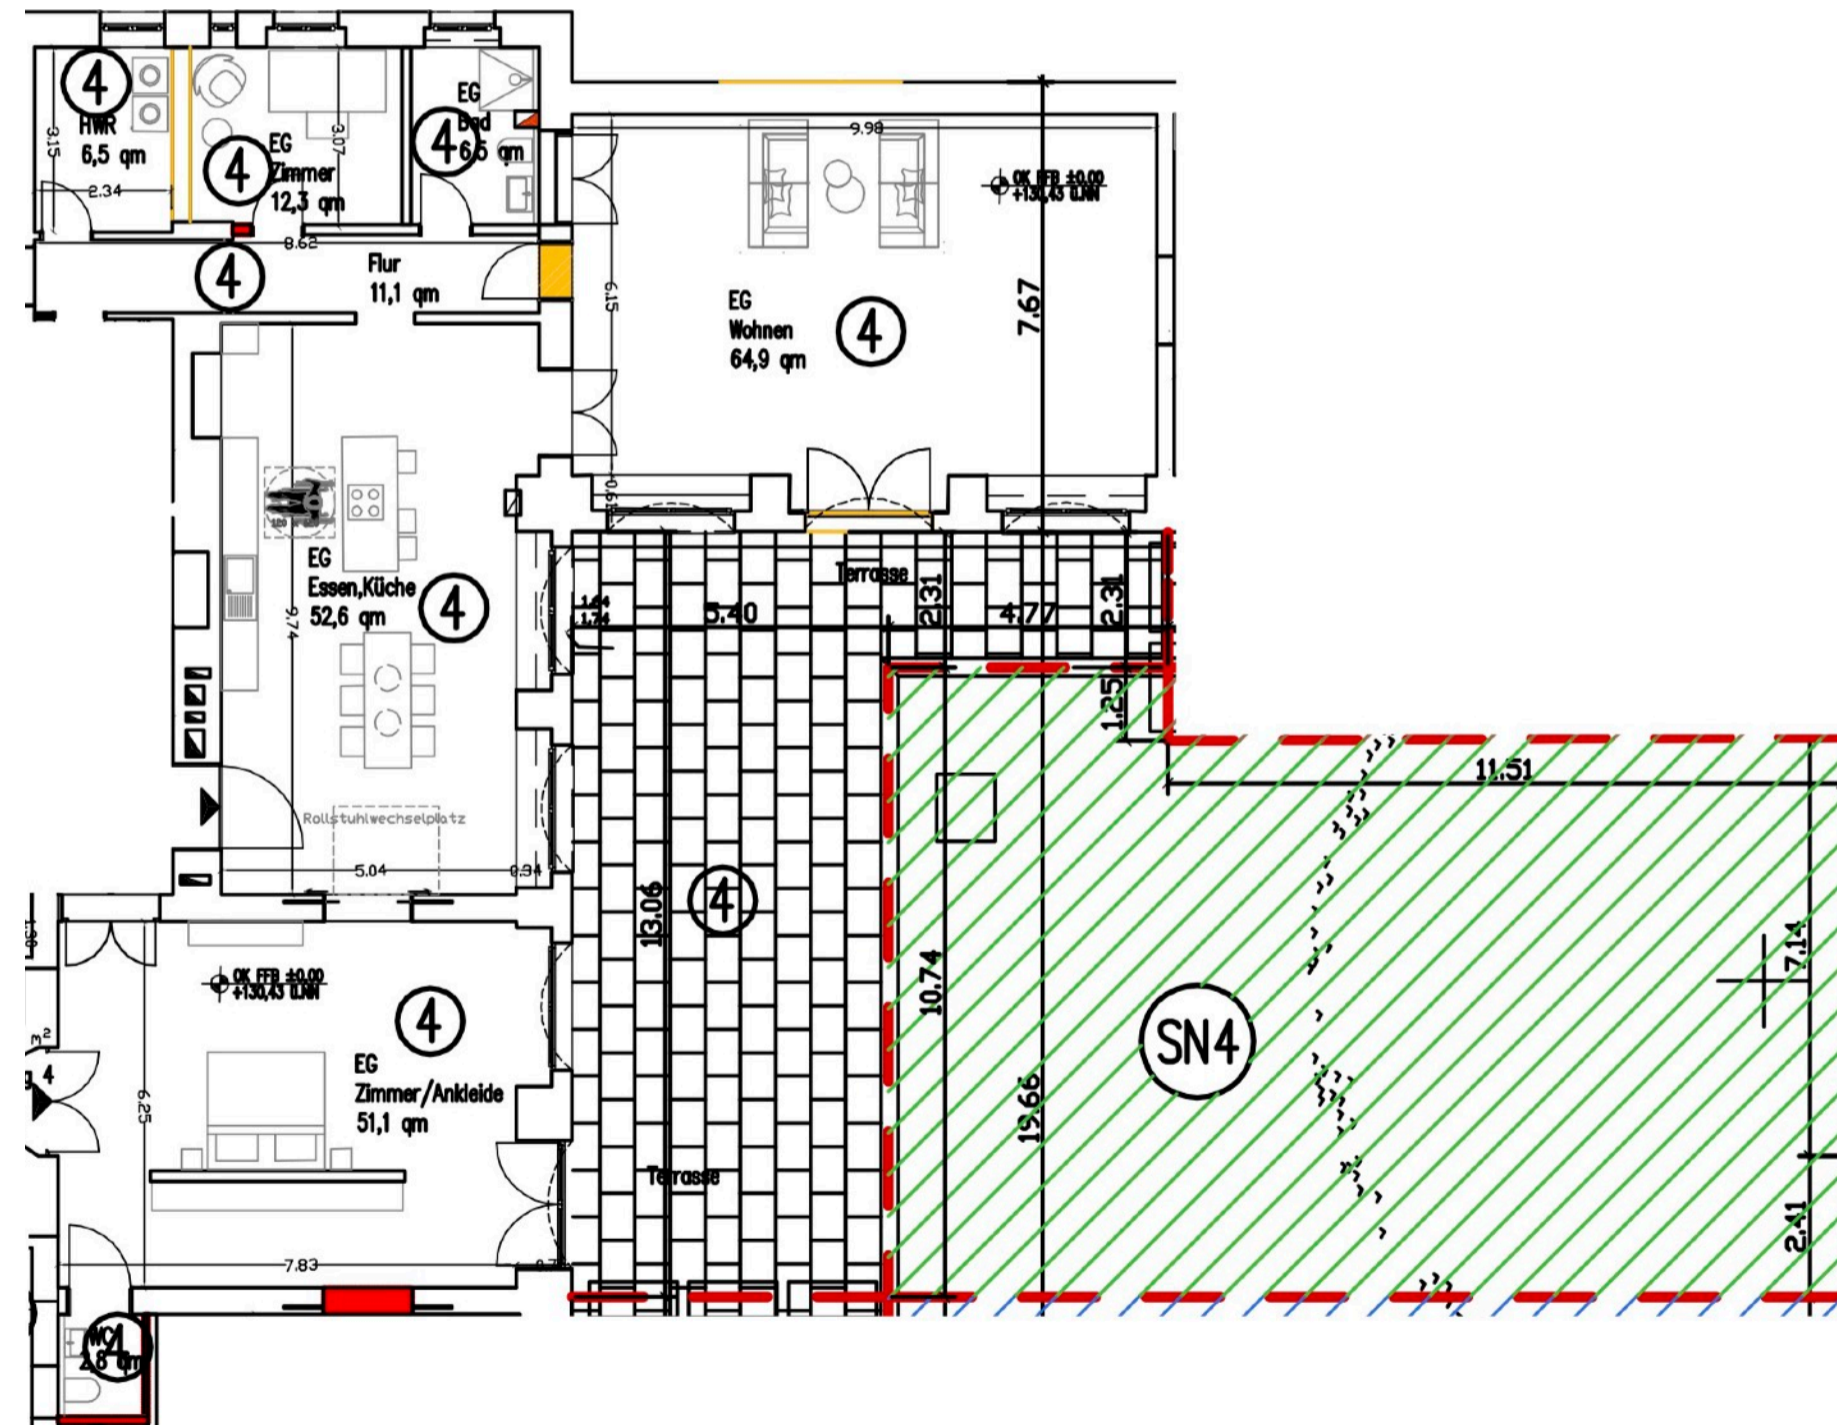

## Gartenresidenz 4 *Bel Etage*

Preis auf Anfrage - zzgl. 3,57 % (inkl. 19% MwSt.)

Raum	Wohnfläche
Wohnen	64,9 m <sup>2</sup>
Küche / Essen	52,6 m <sup>2</sup>
Zimmer / Ankleide	51,1 m <sup>2</sup>
Zimmer	12,3 m <sup>2</sup>
Badezimmer	6,5 m <sup>2</sup>
Flur	11,1 m <sup>2</sup>
HWR	6,5 m <sup>2</sup>
WC	2,8 m <sup>2</sup>
Terrasse (81/2)	40,5 m <sup>2</sup>
<b>Summe (abzgl. Putz)</b>	<b>248,3 m<sup>2</sup></b>