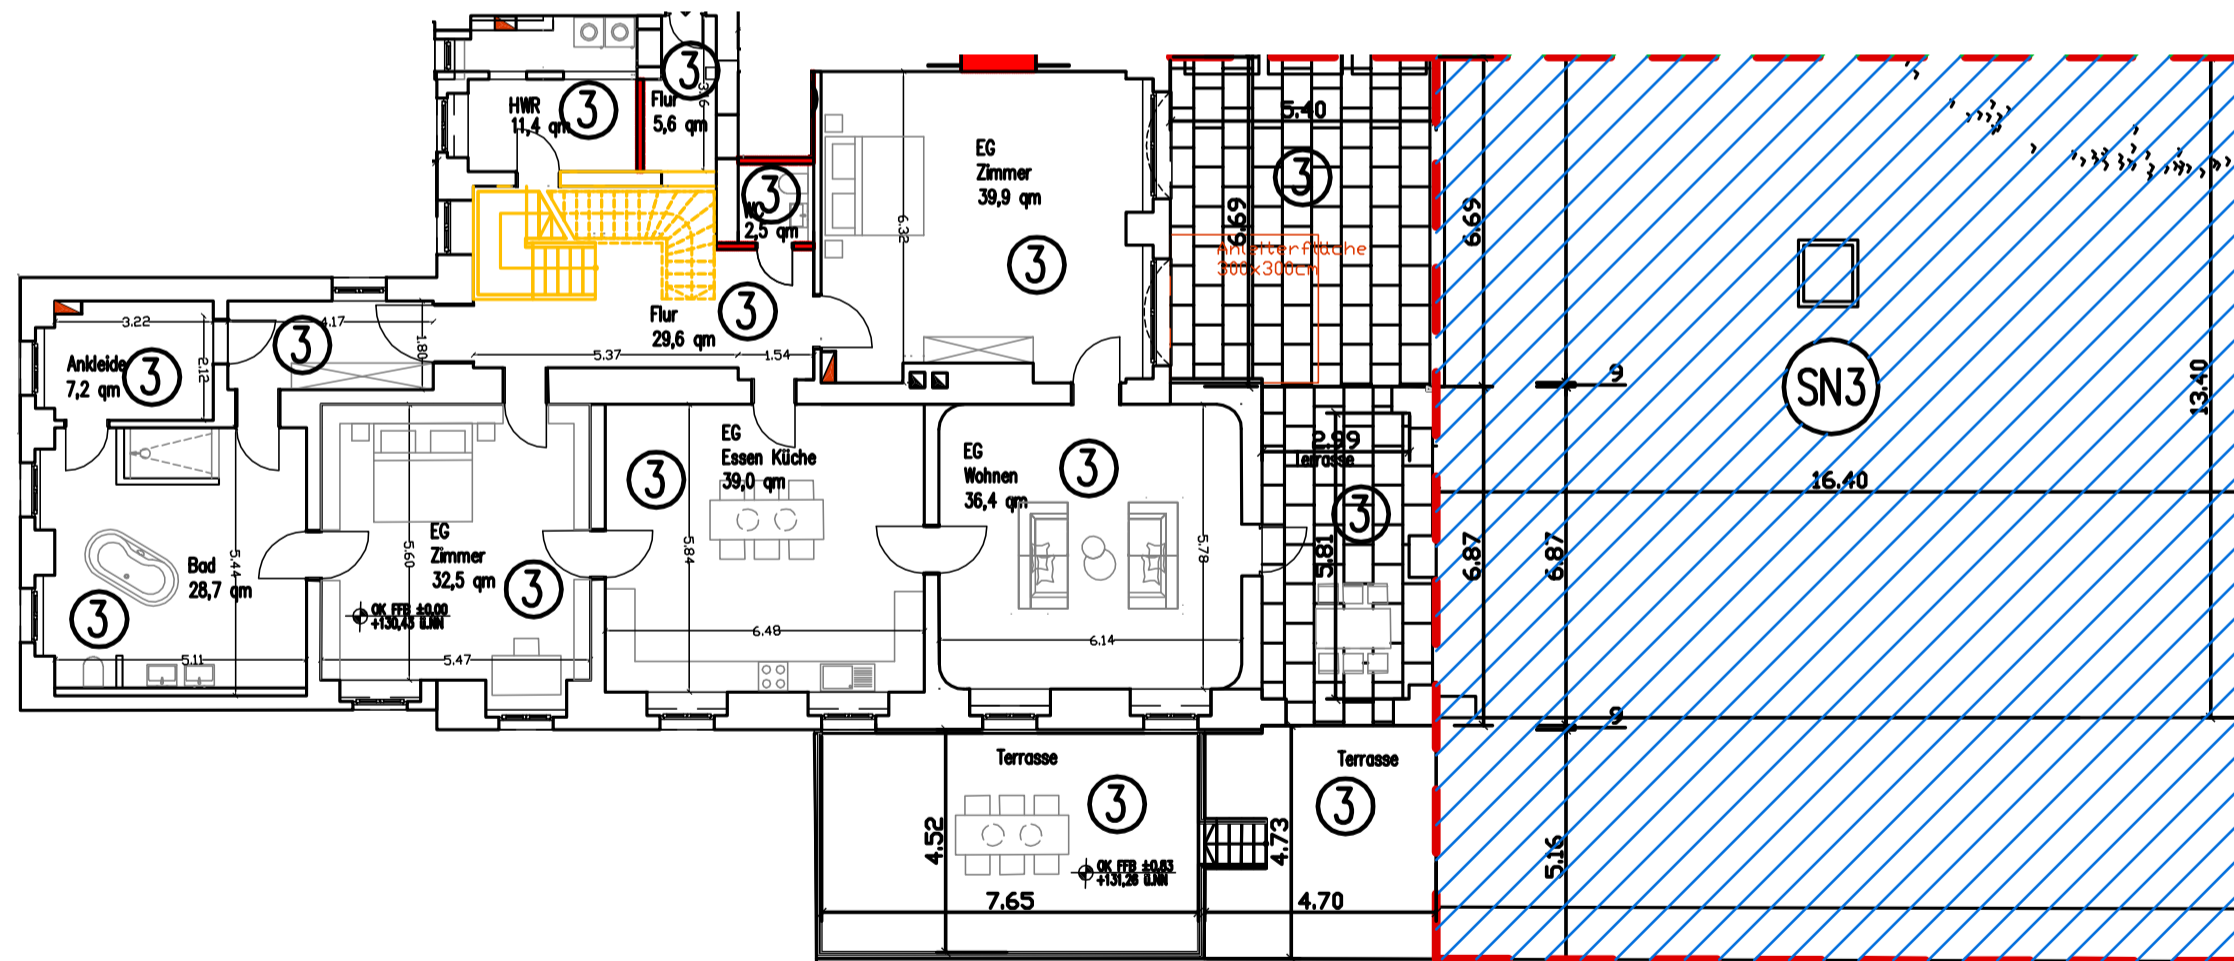

## Gartenresidenz 3 *Bel Etage*

Preis auf Anfrage - zzgl. 3,57 % (inkl. 19% MwSt.)

Raum	Wohnfläche
Küche / Essen	39,0 m <sup>2</sup>
Wohnen	36,4 m <sup>2</sup>
Schlafen	32,5 m <sup>2</sup>
Ankleide	7,2 m <sup>2</sup>
Bad	28,7 m <sup>2</sup>
Zimmer	39,9 m <sup>2</sup>
HWR	11,4 m <sup>2</sup>
WC	2,5 m <sup>2</sup>
Flur	29,6 m <sup>2</sup>
Flur	5,6 m <sup>2</sup>
Terrasse 1 (24/2)	12,0 m <sup>2</sup>
Terrasse 2 (36/2)	18,0 m <sup>2</sup>
Terrasse 3 (40/4)	10,0 m <sup>2</sup>
Terrasse 4 (18/4)	4,5 m <sup>2</sup>
<b>Summe (abzgl. Putz)</b>	<b>277,3 m<sup>2</sup></b>