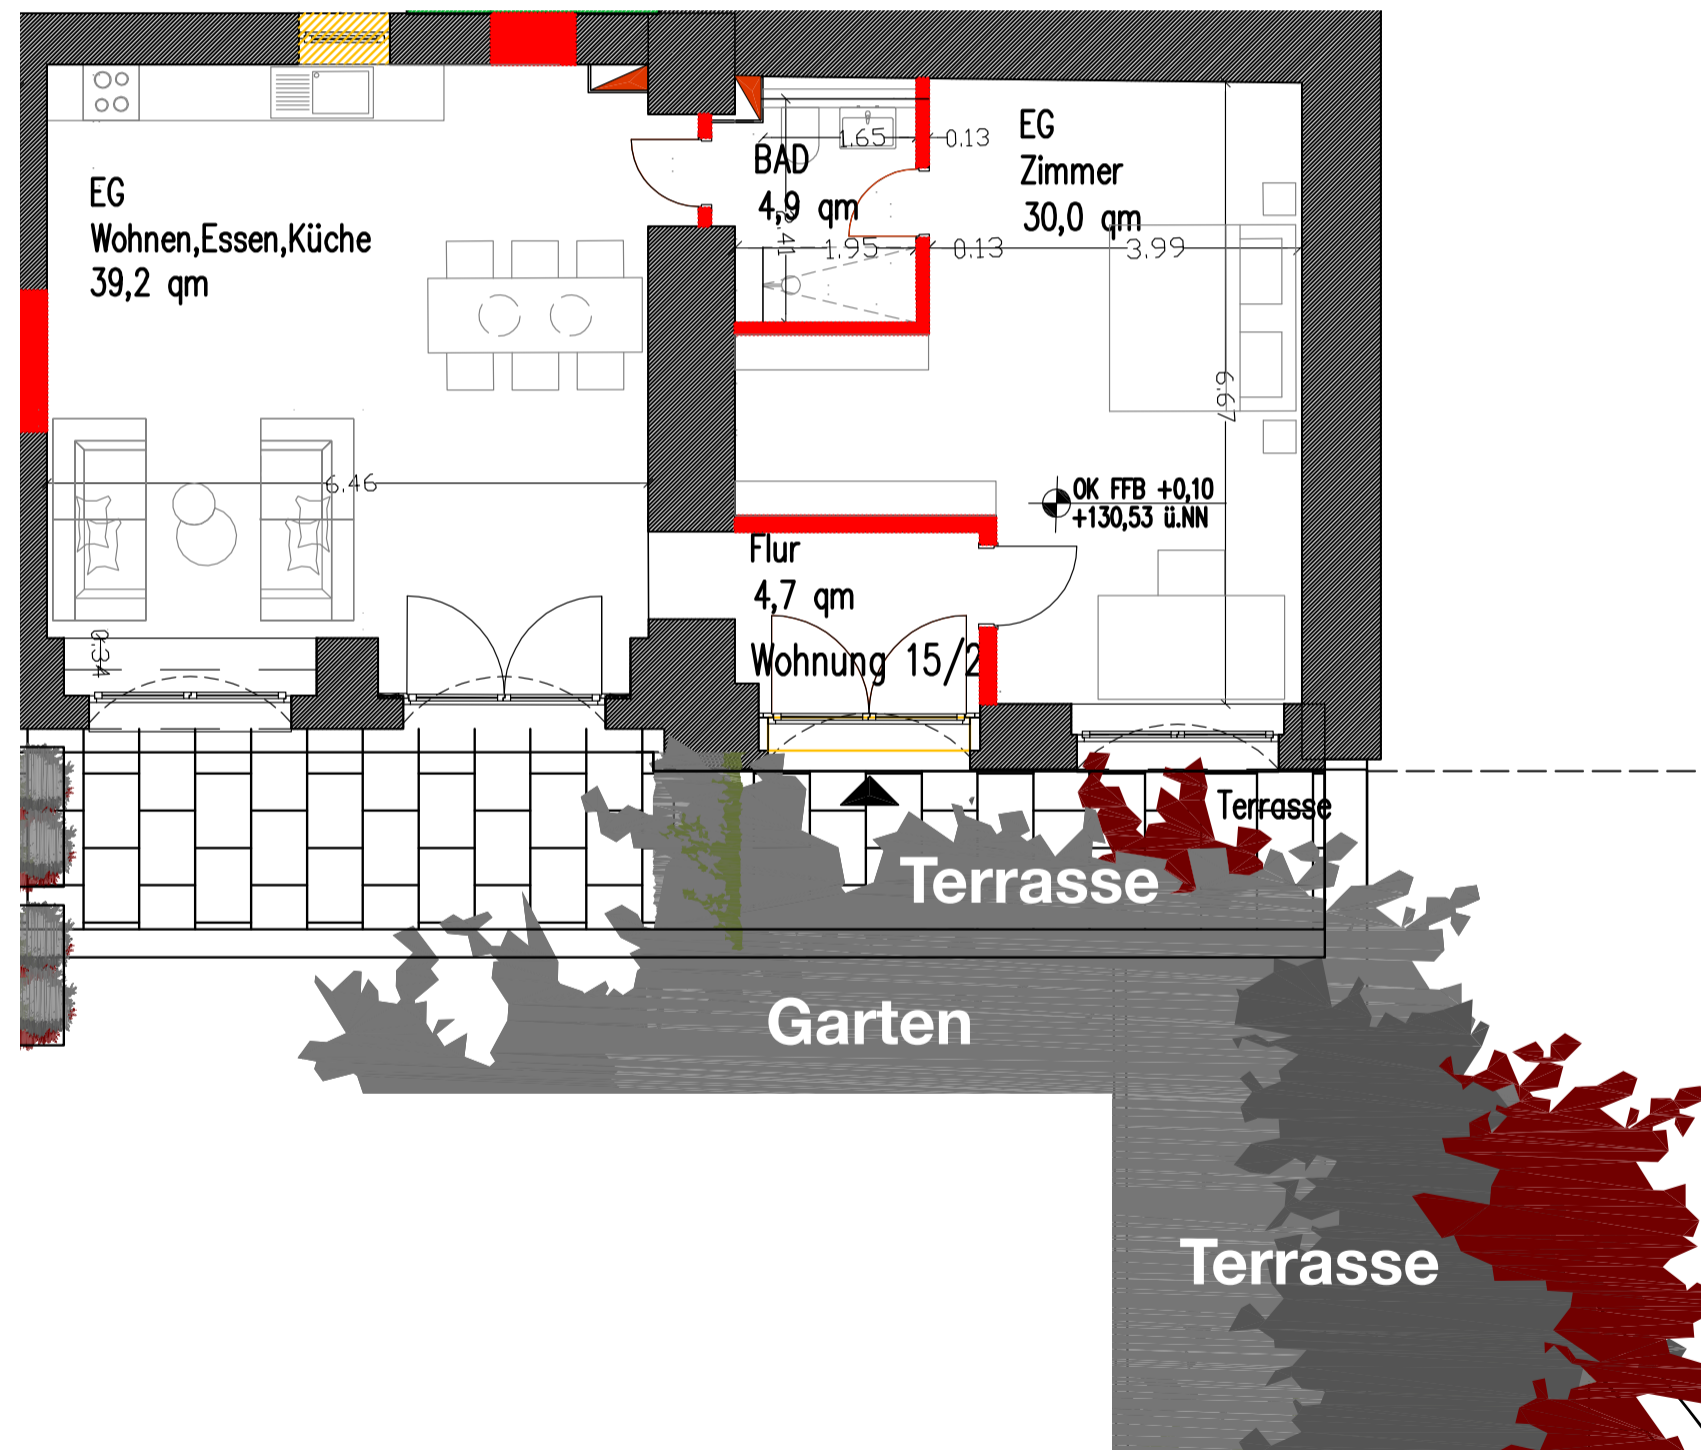

VILLA KREHL
WOHNEN EXKLUSIV

Gartenloft 15/2 *Bel Etage*

Preis auf Anfrage - zzgl. 3,57 % (inkl. 19% MwSt.)

Raum	Wohnfläche
Wohnen/Essen/Kochen	39,2 m ²
Zimmer	30,0 m ²
Badezimmer	4,9 m ²
Flur	4,7 m ²
Terrasse (25 / 2)	12,5 m ²
Summe (abzgl. Putz)	91,3 m²