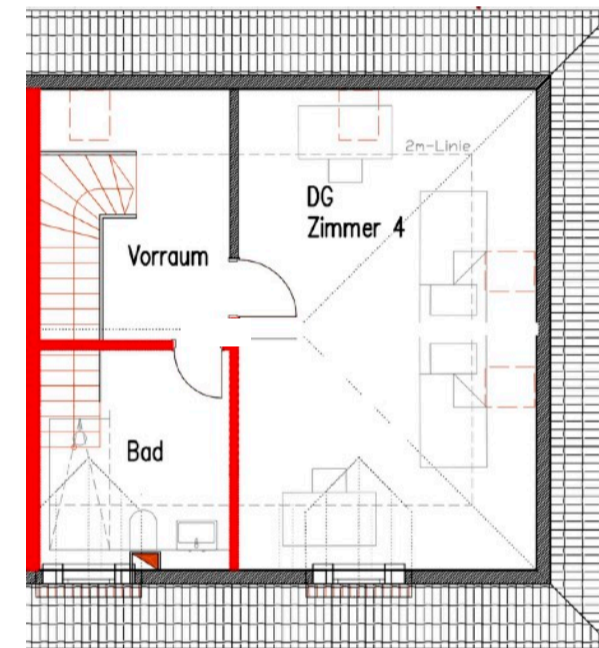

Gartenvilla

Preis auf Anfrage - zzgl. 3,57 % (inkl. 19% MwSt.)

Raum	Wohnfläche
Obergeschoss	
Eingang	22,5 m ²
Wohnen / Essen	45,0 m ²
Badezimmer	5,1 m ²
Zimmer 1	14,5 m ²
Zimmer 2	12,9 m ²
Küche	21,1 m ²
Flur	7,00 m ²
Abstellraum	1,2 m ²
Abstellraum	0,8 m ²
Terrasse	31,9 m ²
Privatgarten	ca. 400 m ²

Raum	Wohnfläche
Dachgeschoss	
Vorraum	5,0 m ²
Badezimmer	8,0 m ²
Zimmer 4	25,0 m ²
Summe gesamt (abzgl. Putz) ca.	200,00 m²