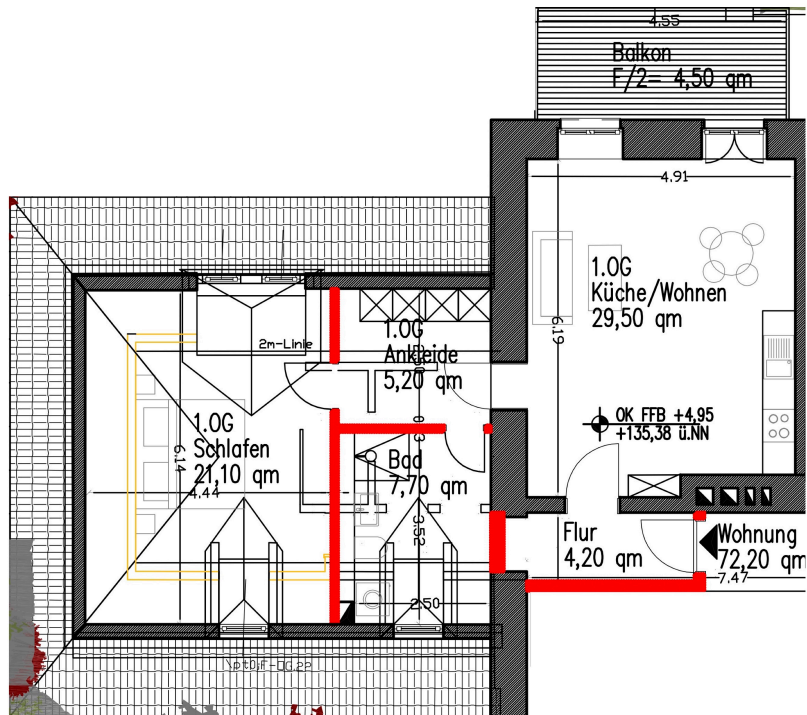

VILLA KREHL
WOHNEN EXKLUSIV

Bel vue 8 Obergeschoss

Kaufpreis: 825.000,- € zzgl. 3,57 % (inkl. 19% MwSt.)

Raum	Wohnfläche
Kochen / Essen / Wohnen	29,5 m ²
Zimmer	21,1 m ²
Badezimmer	7,7 m ²
Küche	5,2 m ²
Flur	4,2 m ²
Balkon (9 / 2)	4,5 m ²
Summe (abzgl. Putz)	72,2 m²