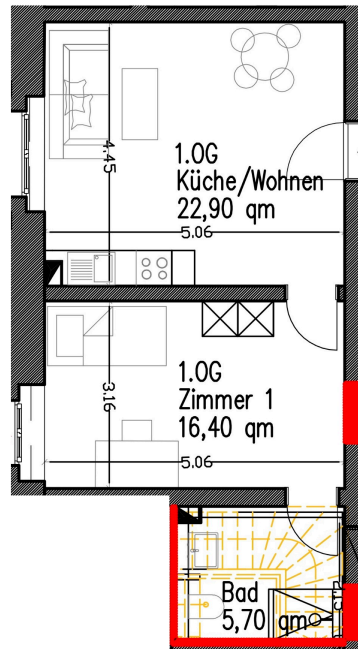

VILLA KREHL
WOHNEN EXKLUSIV

Bel vue 6/2 Obergeschoss

Kaufpreis: 550.000,- € zzgl. 3,57 % (inkl. 19% MwSt.)

Raum	Wohnfläche
Kochen / Wohnen	22,9 m ²
Schlafen	16,4 m ²
Badezimmer	5,7 m ²
Summe (abzgl. Putz)	45 m²