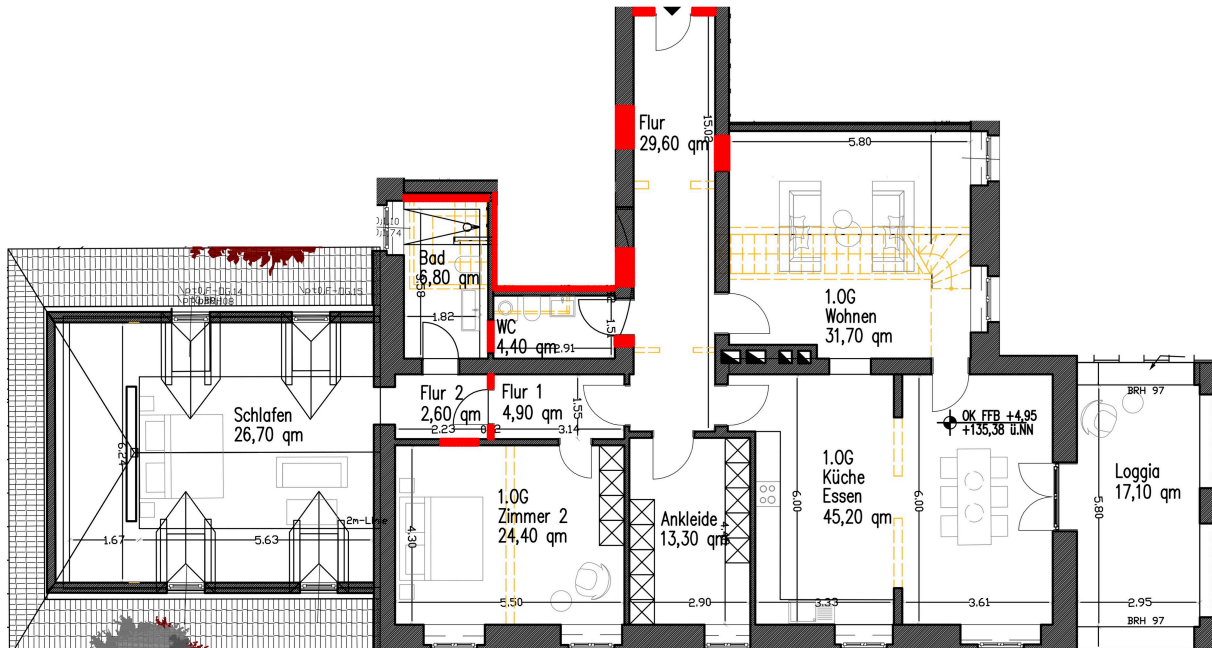

VILLA KREHL
WOHNEN EXKLUSIV

Bel vue 6/1 Obergeschoss

Kaufpreis: 2.655.000,- € zzgl. 3,57 % (inkl. 19% MwSt.)

Raum	Wohnfläche
Wohnen	31,7 m ²
Küche / Essen	45,2 m ²
Schlafen	26,7 m ²
Zimmer	24,4 m ²
Ankleide	13,3 m ²
Badezimmer	6,8 m ²
WC	4,4 m ²
Flur 1	4,9 m ²
Flur 2	2,6 m ²
Flur	29,6 m ²
Loggia (17,1 / 2)	8,5 m ²
Summe (abzgl. Putz)	198,1 m²