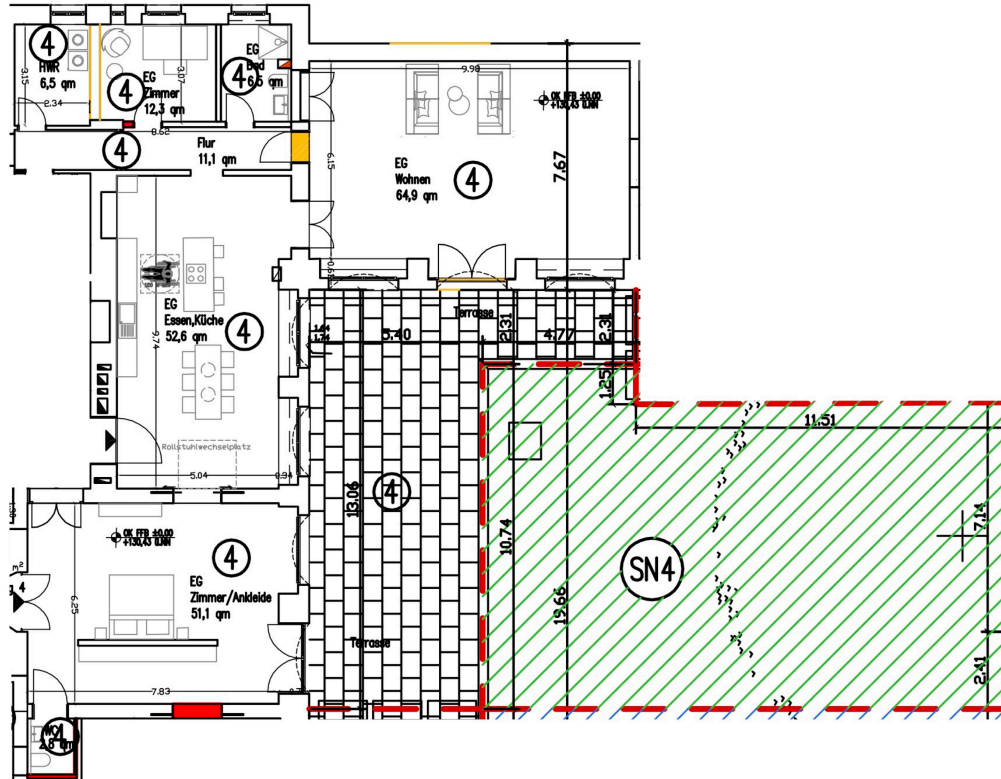

## Gartenresidenz 4 *Bel Etage*

Kaufpreis: 2.990.000,- € zzgl. 3,57 % (inkl. 19% MwSt.)

Raum	Wohnfläche
Wohnen	64,9 m <sup>2</sup>
Küche / Essen	52,6 m <sup>2</sup>
Zimmer / Ankleide	51,1 m <sup>2</sup>
Zimmer	12,3 m <sup>2</sup>
Badezimmer	6,5 m <sup>2</sup>
Flur	11,1 m <sup>2</sup>
HWR	6,5 m <sup>2</sup>
WC	2,8 m <sup>2</sup>
Terrasse (81/2)	40,5 m <sup>2</sup>
<b>Summe (abzgl. Putz)</b>	<b>248,3 m<sup>2</sup></b>