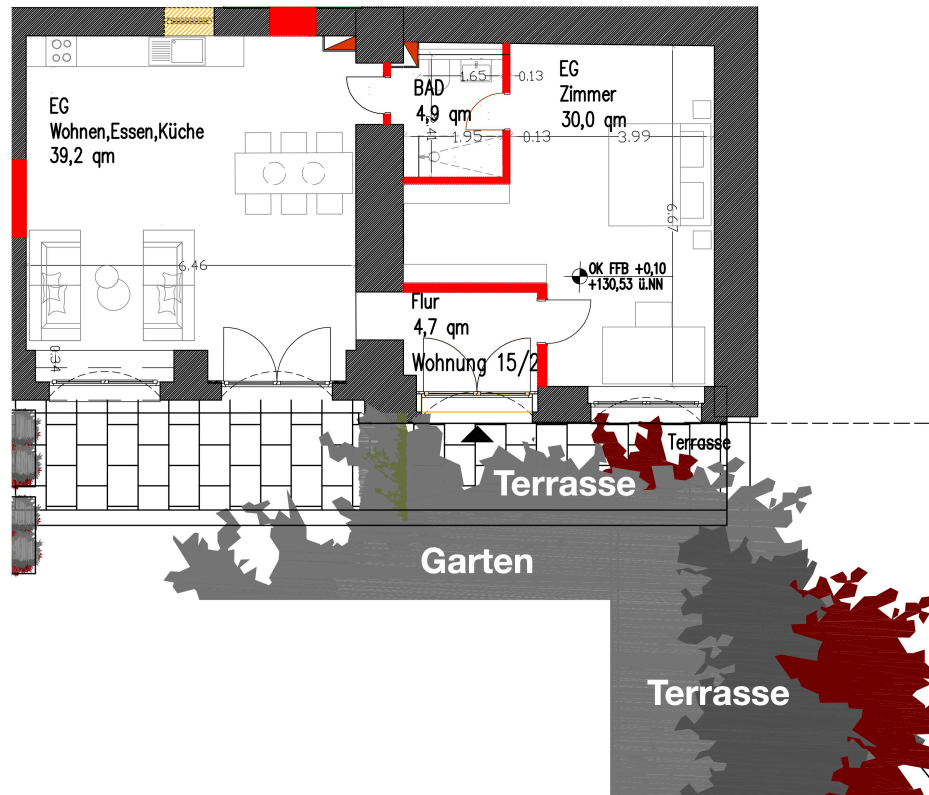

## Gartenloft 15/2 Bel Etage

Kaufpreis: 1.060.000,- € zzgl. 3,57 % (inkl. 19% MwSt.)

Raum	Wohnfläche
Wohnen/Essen/Kochen	39,2 m <sup>2</sup>
Zimmer	30,0 m <sup>2</sup>
Badezimmer	4,9 m <sup>2</sup>
Flur	4,7 m <sup>2</sup>
Terrasse (25 / 2)	12,5 m <sup>2</sup>
<b>Summe (abzgl. Putz)</b>	<b>91,3 m<sup>2</sup></b>